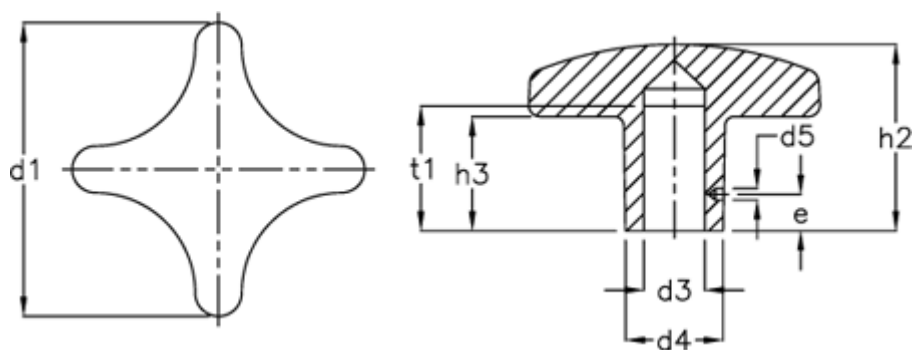

Article number: 20506197M

Description: E+G star knob
DIN 6335-AL-40-B8-C-MT

Measures

$d1$	= 40	$t2 = 12$
$d2$	= B 8	
$d4$	= 14	
$d5$	= 2.8	
e	= 7	
$h2$	= 25	
$h3$	= 14	
$t1$ min.	= 15	